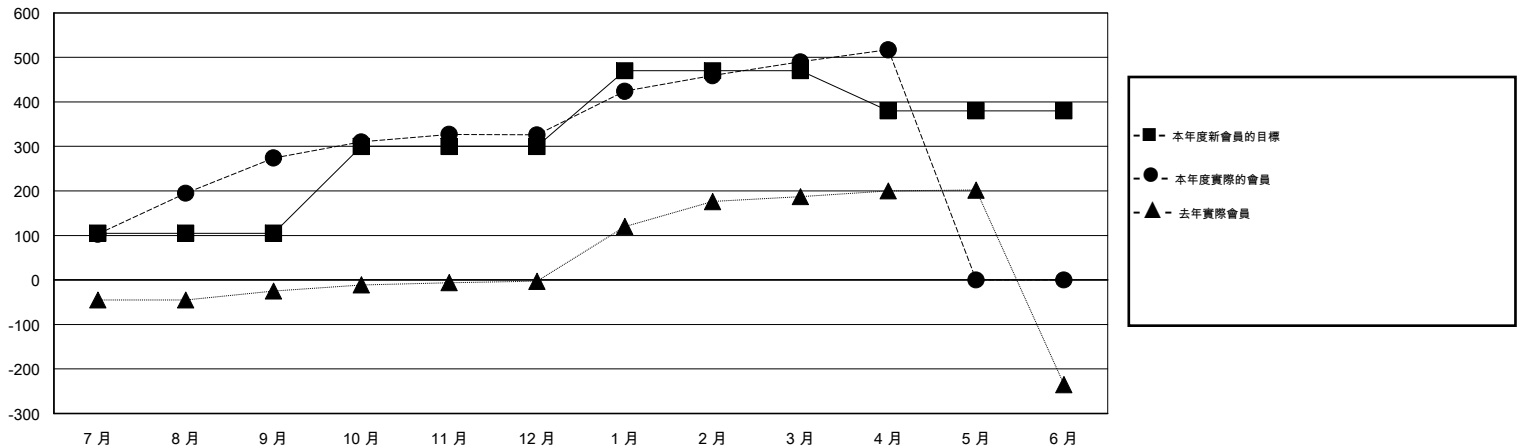

位會員@每位須繳				
成果 2014-2015				
季	新會員目標	增加的授證/新會員	退會人數	淨增/減
7月/8月/9月	105	351	77	274
10月/11月/12月	195	108	56	52
1月/2月/3月	170	171	7	164
4月/5月/6月	-90	27	0	27

目標與實際新會累積

目標和實際會員累積

已取消的分會: 3

79 CLUBS OF 87 增添1位或以上的新會員