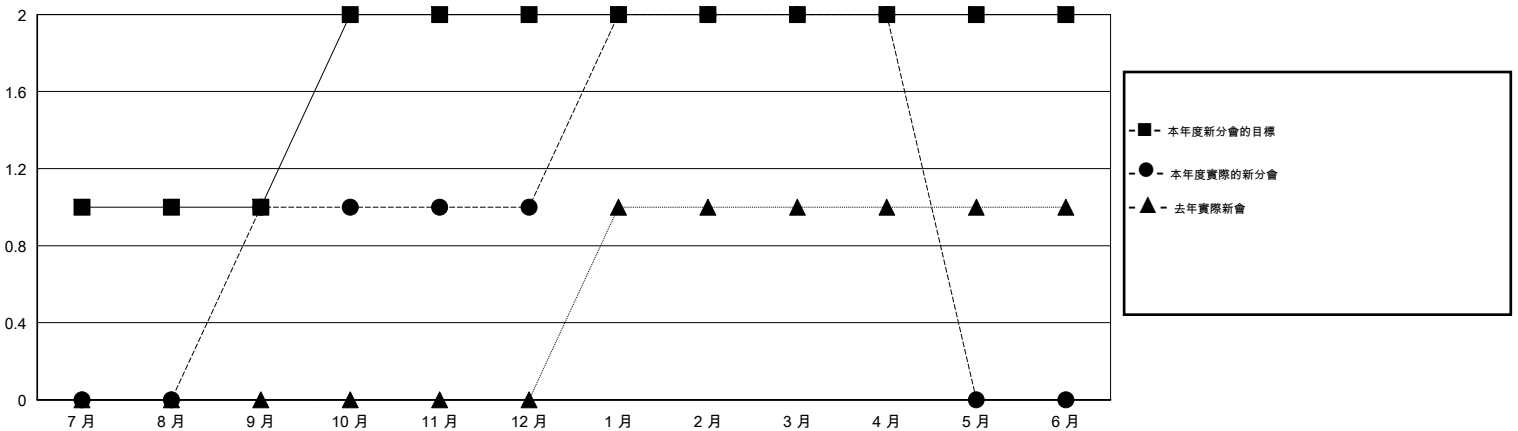

位會員@每位須繳				
成果 2014-2015				
季	新會員目標	增加的授證/新會員	退會人數	淨增/減
7月/8月/9月	105	351	77	274
10月/11月/12月	195	108	56	52
1月/2月/3月	170	171	7	164
4月/5月/6月	-90	27	0	27

目標與實際新會累積

目標和實際會員累積

已取消的分會: 3

79 CLUBS OF 87 增添1位或以上的新會員